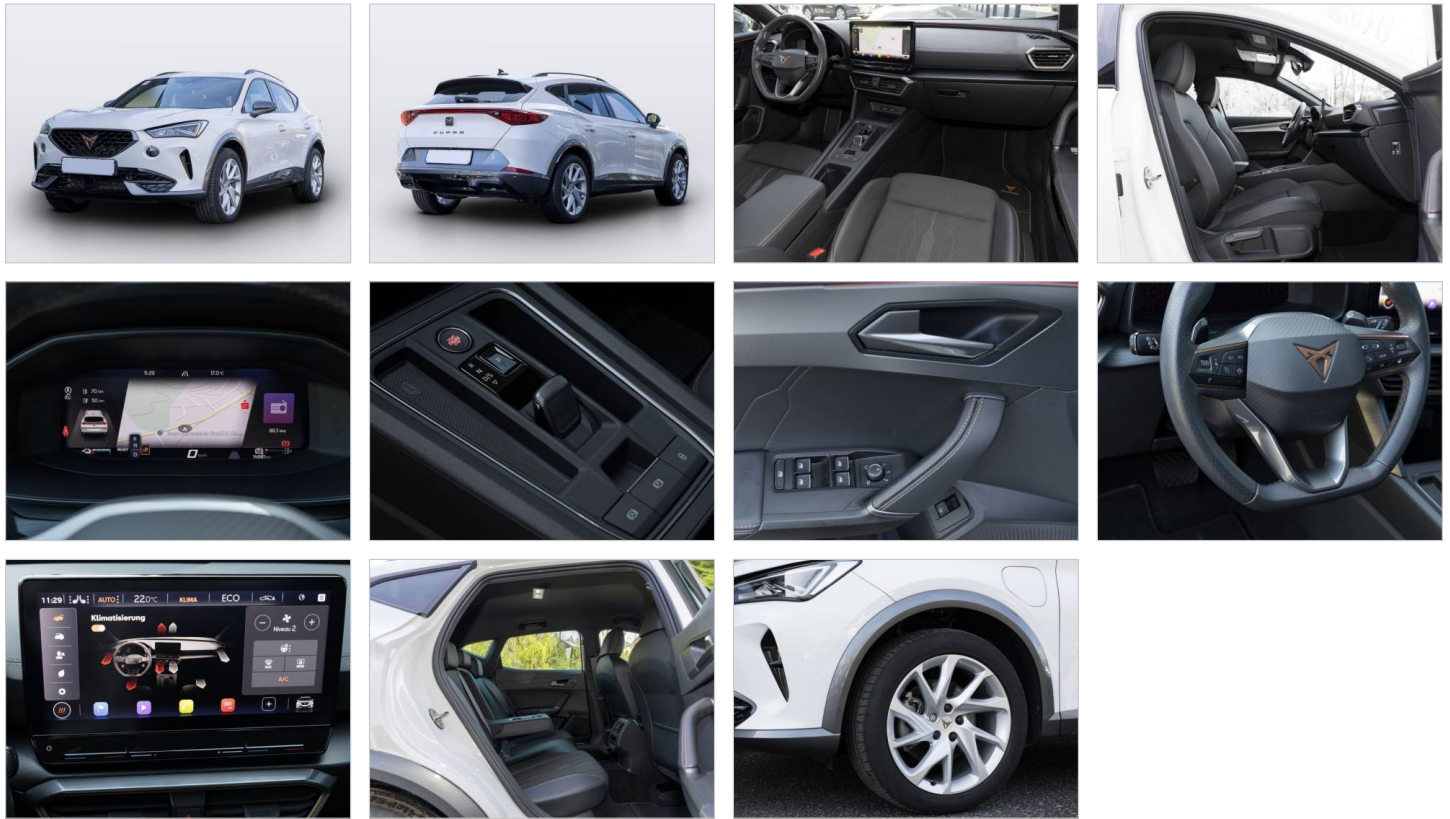

AFBEELDINGEN

Afbeeldingen dienen alleen ter illustratie, deze kunnen meeruitvoeringen bevatten.

Koolen Auto's BV

Tel 046 - 486 1451
Fax 046 - 486 2508

Parkweg 1
6121 HV Born

www.koolen-autos.nl
info@koolen-autos.nl

KvK 14128151
BTW NL821889679B01

Iban NL35RABO0154566403
Bic RABONL2U

OMSCHRIJVING

Financial lease mogelijk.

Inruil en/of financiering mogelijk. Ook de zakelijke rijder vindt bij Koolen Auto's een passende aanbieding voor Financial Lease of Operational Lease. Voor meer informatie, een vrijblijvende offerte of het maken van een afspraak kunt u ons bereiken via verkoop@koolen-autos.nl of telefonisch op 046-4861451.

TECHNISCHE GEGEVENS

Brandstof	Hybride Benzine	Leeggewicht	1.635 kg
Transmissie	Automaat 7-gang	Laadvermogen	500 kg
Maximum totaalgewicht	2.040 kg	Aantal zitplaatsen	5
Aanhangwagen geremd	1.500 kg	Vermogen	180kW / 245pk
Aanhangwagen ongeremd	750 kg	Motorinhoud	1.395 cc
Lengte	4.284 mm	Aantal cilinders	4
Breedte	2.073 mm	Topsnelheid	225 km/u
Hoogte	1.491 mm	Aandrijving	Voorwiel Aandrijving
Wielbasis	2.619 mm	BTW verrekenbaar	Ja

MILIEU

Brandstofverbruik stad	0.000	CO2 uitstoot	27 g/km
Brandstofverbruik buiten stad	0.000	Energielabel	B
Brandstofverbruik gecombineerd	1,2 l/100 km	Emissieklasse	Euro6d-TEMP

Koolen Auto's BV