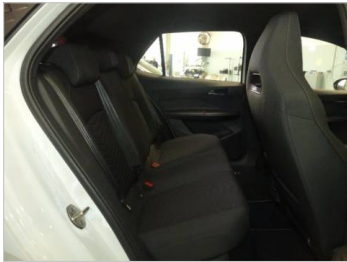

AFBEELDINGEN

Afbeeldingen dienen alleen ter illustratie, deze kunnen meer uitvoeringen bevatten.

Koolen Auto's BV

Tel 046 - 486 1451
Fax 046 - 486 2508

Parkweg 1
6121 HV Born

www.koolen-autos.nl
info@koolen-autos.nl

KvK 14128151
BTW NL821889679B01

Iban NL35RABO0154566403
Bic RABONL2U

OMSCHRIJVING

Auto is op afroep beschikbaar

Cupra Born. Volledig elektrisch rijden. €2.000 subsidie mogelijk. Onze prijs is reeds inclusief rijklaarmaakkosten. Inruil en/of financiering mogelijk. Graag maken wij voor u een passende aanbieding voor Financial Lease of Operational Lease. Voor meer informatie, een vrijblijvende offerte of het maken van een afspraak kunt u ons bereiken via info@koolen-autos.nl of telefonisch op 046-4861451.

TECHNISCHE GEGEVENS

Brandstof	Elektrisch	Leeggewicht	1.805 kg
Transmissie	Automaat	Laadvermogen	540 kg
Maximum totaalgewicht	2.270 kg	Aantal zitplaatsen	5
Aanhangwagen geremd	0 kg	Vermogen	150kW / 204pk
Aanhangwagen ongeremd	0 kg	Lengte	4.261 mm
Breedte	1.809 mm	Topsnelheid	160 km/u
Hoogte	1.568 mm	Aandrijving	Voorwiel Aandrijving
Wielbasis	2.770 mm	BTW verrekenbaar	Ja

MILIEU

Brandstofverbruik stad	0.000	CO2 uitstoot	0 g/km
Brandstofverbruik buiten stad	0.000	Brandstofverbruik gecombineerd	0.000
Emissieklasse	Euro6d	Brandstofverbruik stroom	15,4

Koolen Auto's BV

Tel 046 - 486 1451
Fax 046 - 486 2508

Parkweg 1
6121 HV Born

www.koolen-autos.nl
info@koolen-autos.nl

KvK 14128151
BTW NL821889679B01

Iban NL35RABO0154566403
Bic RABONL2U