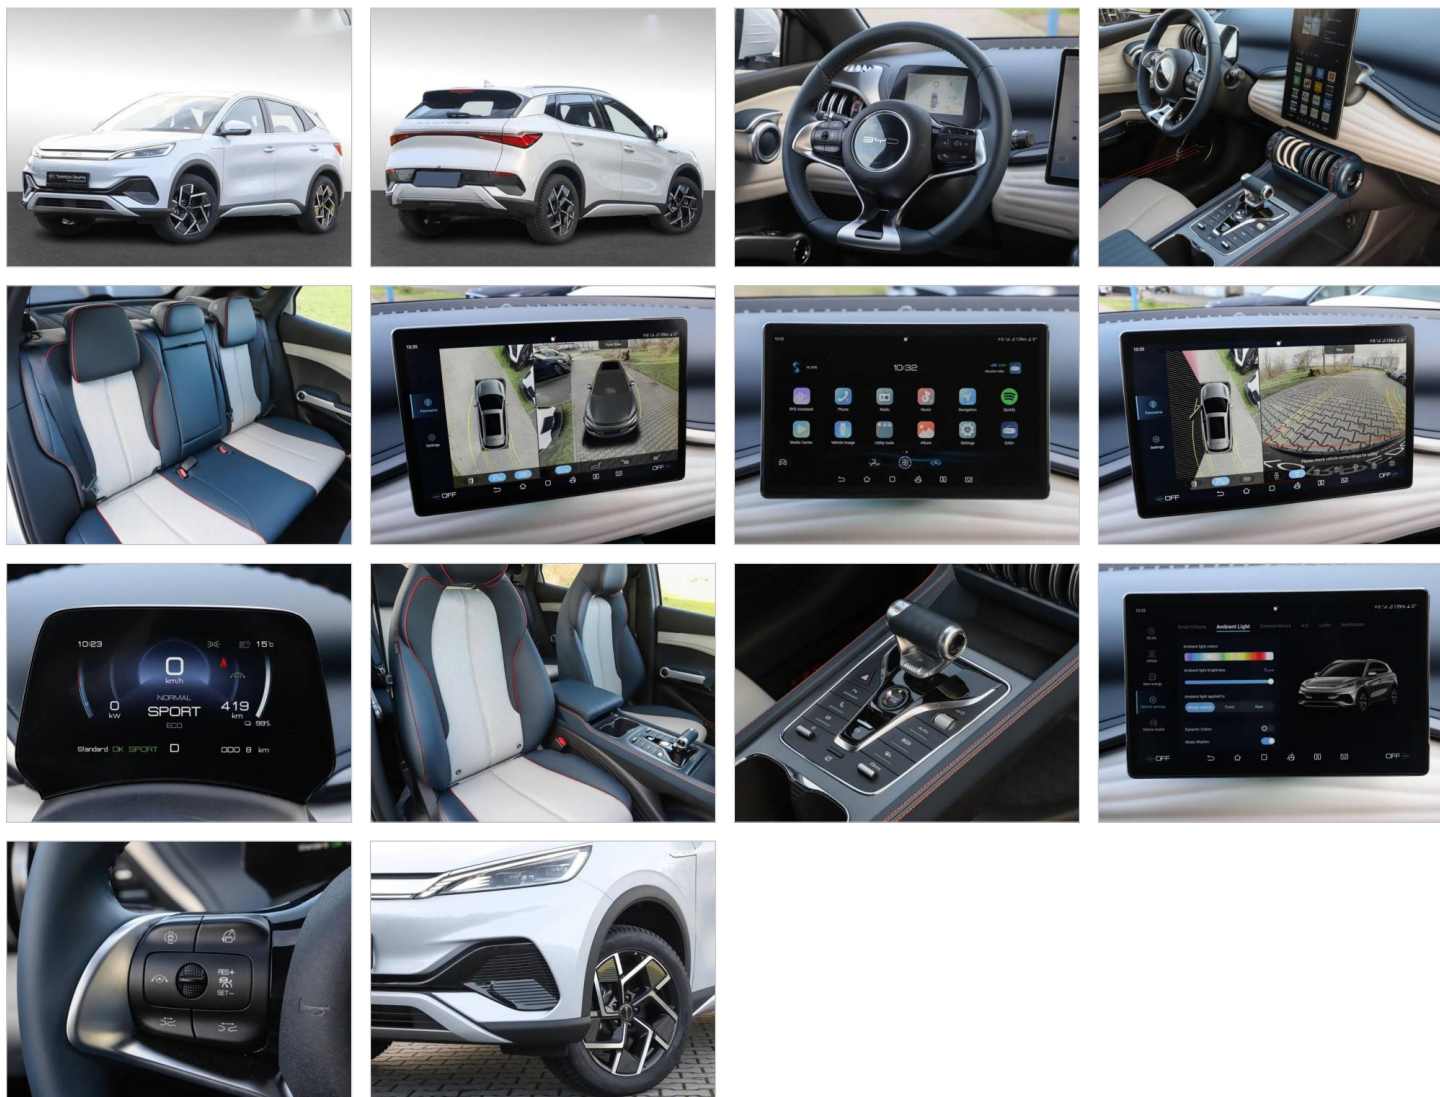

AFBEELDINGEN

Afbeeldingen dienen alleen ter illustratie, deze kunnen meeruitvoeringen bevatten.

Koolen Auto's BV

Tel 046 - 486 1451
Fax 046 - 486 2508

Parkweg 1
6121 HV Born

www.koolen-autos.nl
info@koolen-autos.nl

KvK 14128151
BTW NL821889679B01

Iban NL35RABO0154566403
Bic RABONL2U

OMSCHRIJVING

Beschikbaar in 2-4 weken

Gebuikte BYD Atto 3. Snel leverbaar. Prijs is bruto, inclusief BTW en BPM, inclusief rijklaarmaakkosten. De auto is uitgerust met o.a. adaptive cruise control, bekleding kunstleder, elektrisch verstelbaar panoramadak, handsfree-keycard, hill descend control, keyless go, keyless start, lane keeping assist (lka), verkeersbordenherkenning, verwarmbare buitenspiegels. Levertijd ca. 3/4 weken. Inruil en/of financiering mogelijk. Ook de zakelijke rijder vindt bij Koolen Auto's een passende aanbieding voor Financial Lease of Operational Lease. Voor meer informatie, een vrijblijvende offerte of het maken van een afspraak kunt u ons bereiken via info@koolen-autos.nl of telefonisch op 046-4861451.

TECHNISCHE GEGEVENS

Brandstof	Elektrisch	Leeggewicht	1.725 kg
Transmissie	Automaat	Laadvermogen	410 kg
Maximum totaalgewicht	2.160 kg	Aantal zitplaatsen	5
Aanhangwagen geremd	0 kg	Vermogen	150kW / 204pk
Aanhangwagen ongeremd	0 kg	Lengte	4.455 mm
Breedte	1.875 mm	Hoogte	1.615 mm
Aandrijving	Voorwiel Aandrijving	Wielbasis	2.720 mm
BTW verrekenbaar	Ja		

MILIEU

Brandstofverbruik stad	0.000	CO2 uitstoot	0 g/km
Brandstofverbruik buiten stad	0.000	Energielabel	A
Brandstofverbruik gecombineerd	0.000	Emissieklasse	Unbekannt

Koolen Auto's BV