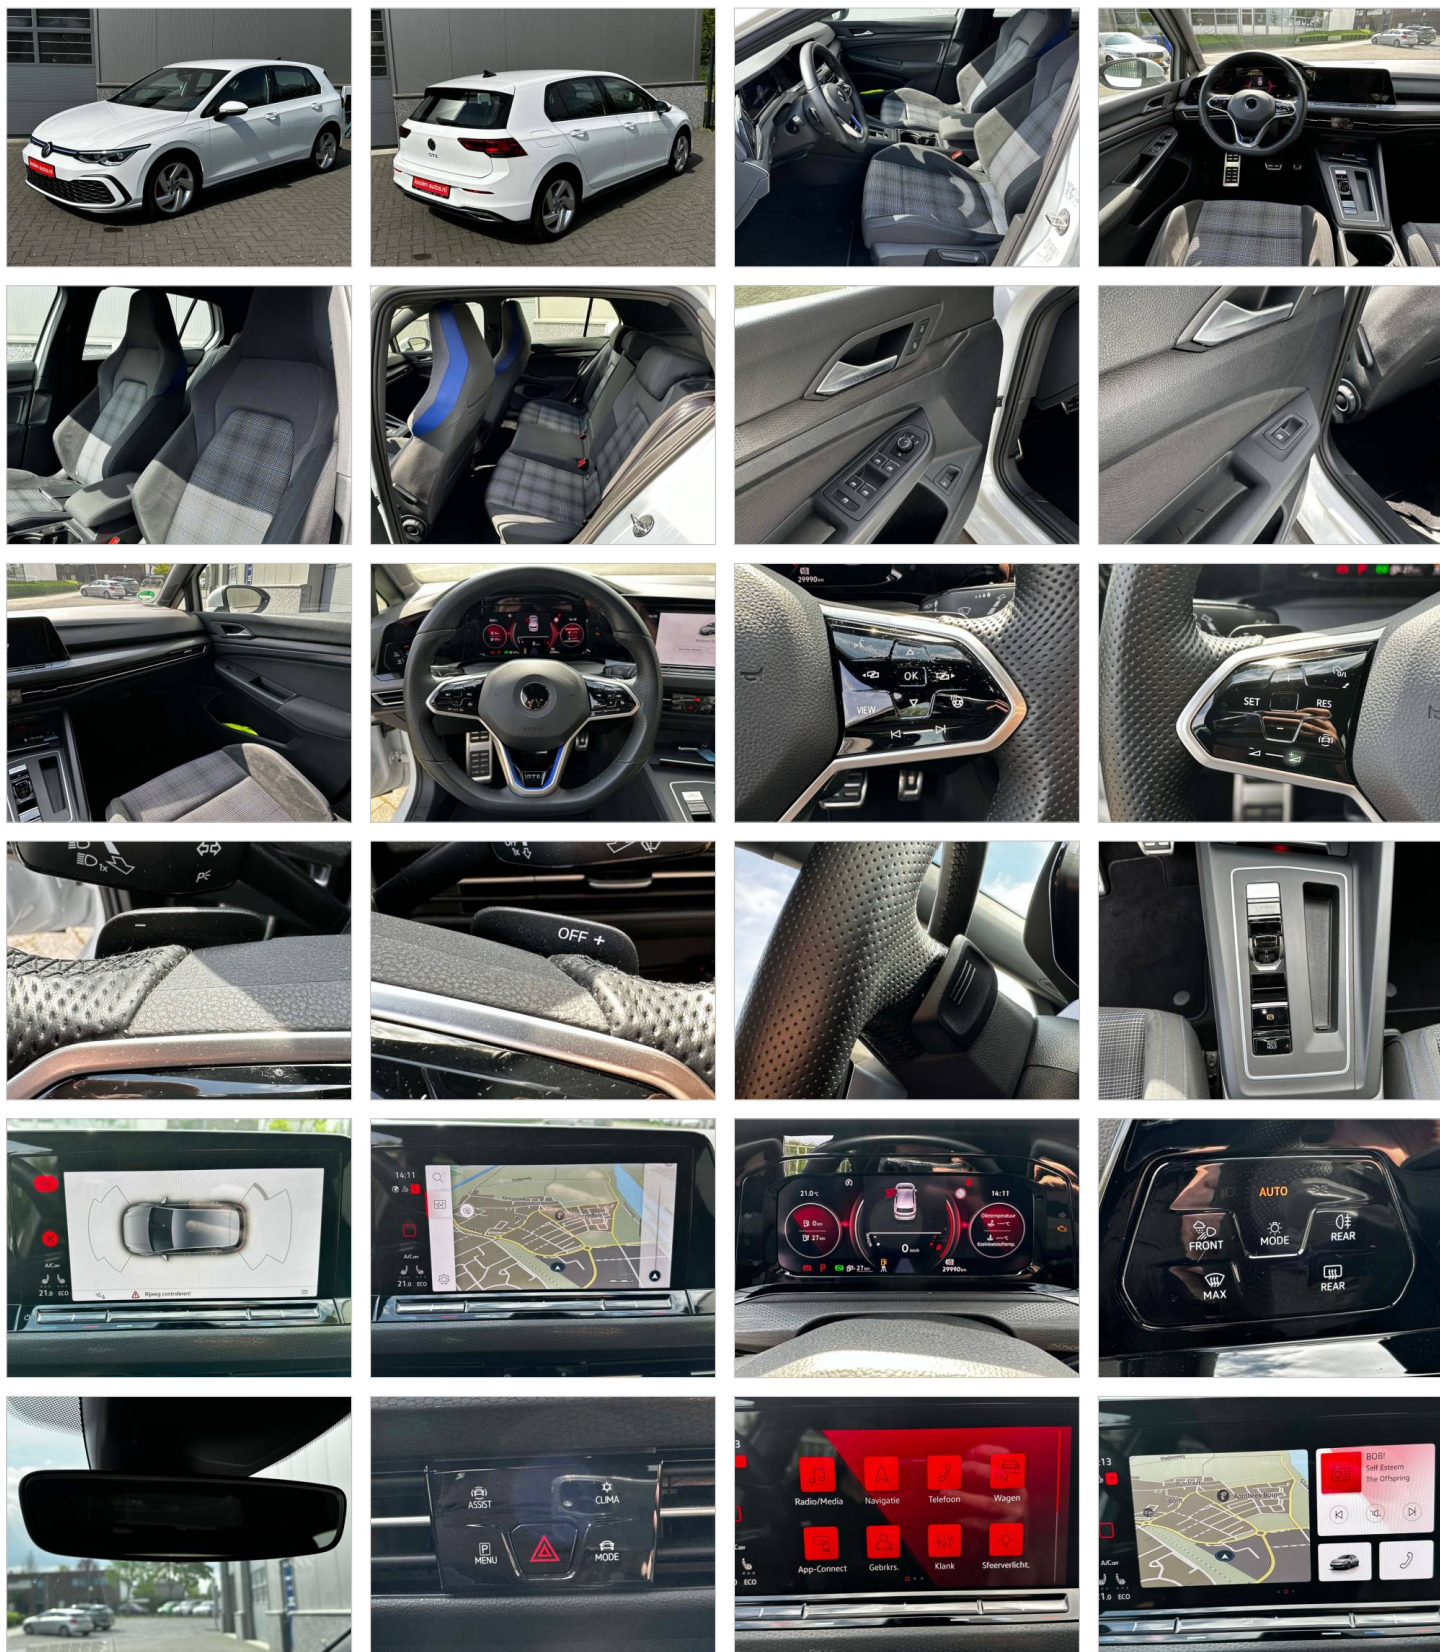

AFBEELDINGEN

Afbeeldingen dienen alleen ter illustratie, deze kunnen meeruitvoeringen bevatten.

Koolen Auto's BV

Tel 046 - 486 1451
Fax 046 - 486 2508

Parkweg 1
6121 HV Born

www.koolen-autos.nl
info@koolen-autos.nl

KvK 14128151
BTW NL821889679B01

Iban NL35RABO0154566403
Bic RABONL2U