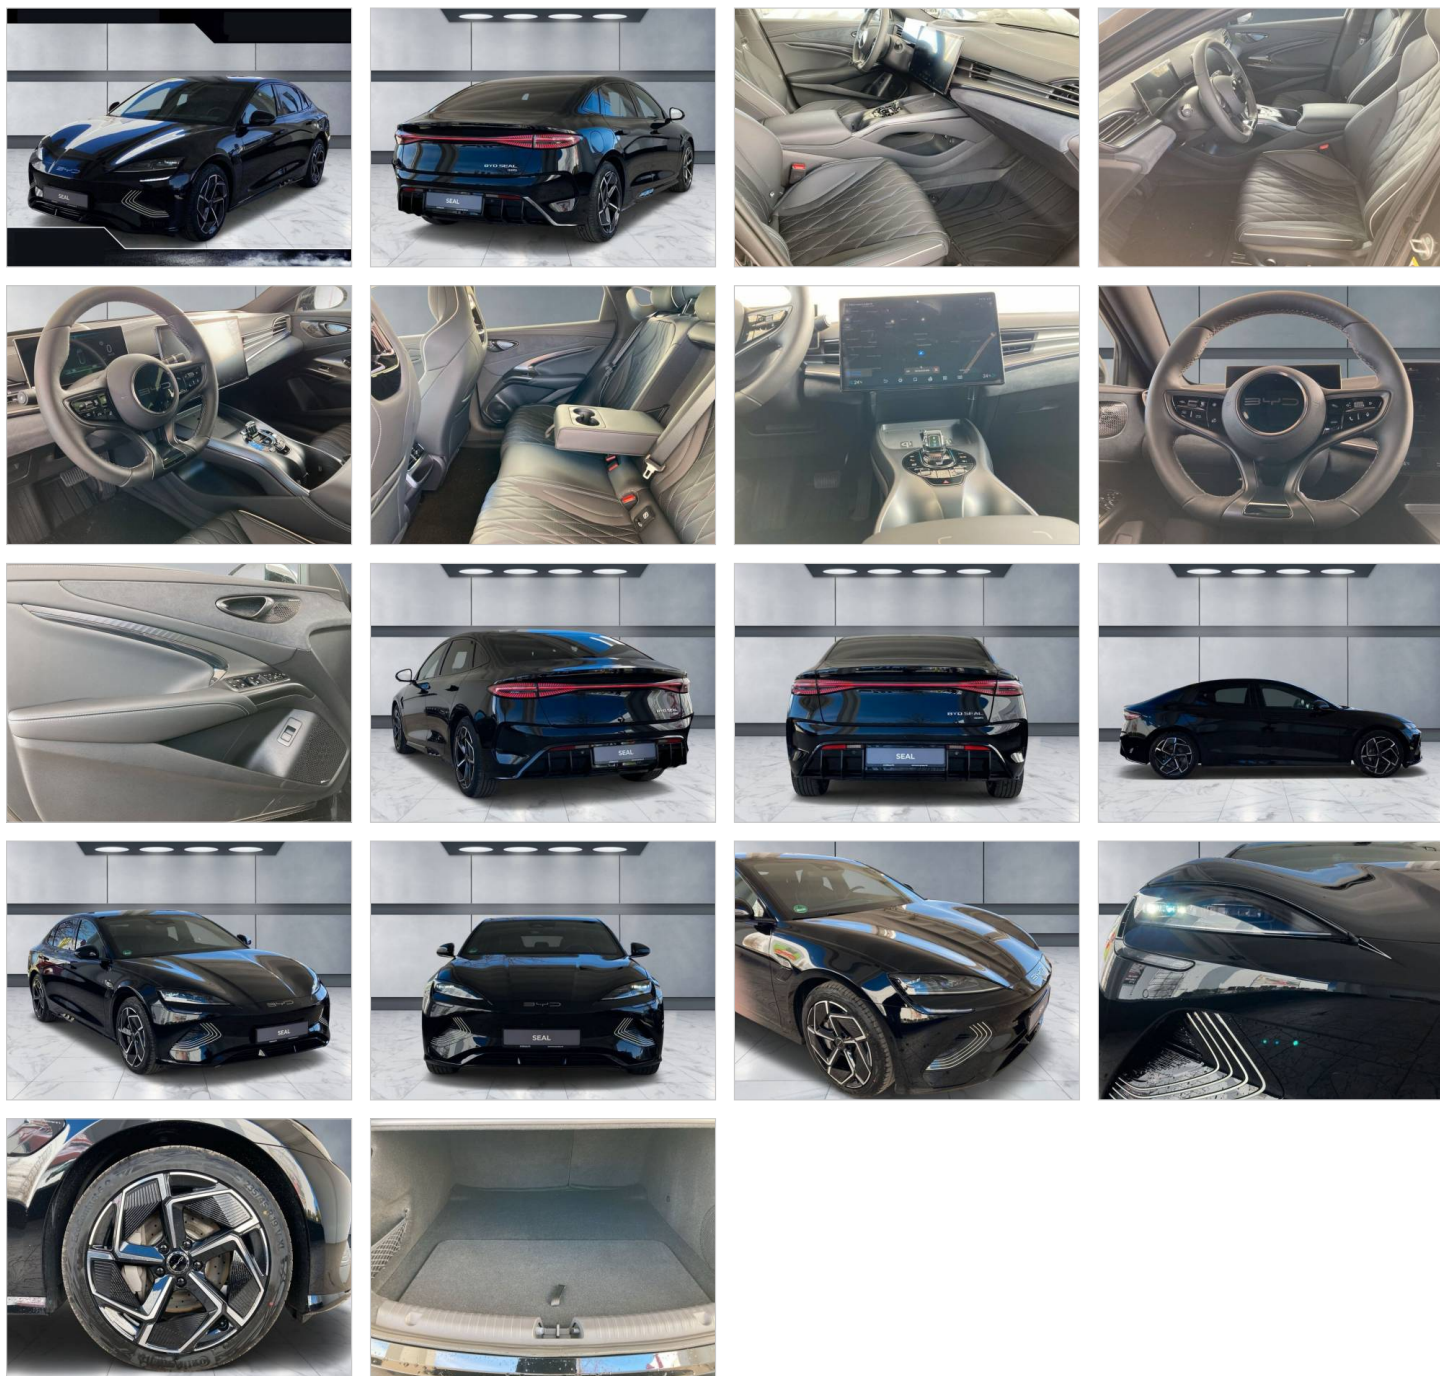

AFBEELDINGEN

Afbeeldingen dienen alleen ter illustratie, deze kunnen meeruitvoeringen bevatten.

Koolen Auto's BV

Tel 046 - 486 1451
Fax 046 - 486 2508

Parkweg 1
6121 HV Born

www.koolen-autos.nl
info@koolen-autos.nl

KvK 14128151
BTW NL821889679B01

Iban NL35RABO0154566403
Bic RABONL2U

OMSCHRIJVING

BYD SEAL. 82,5 kWh. Slechts 1.500 km. Prijs is bruto, inclusief BTW en BPM, inclusief rijklaarmaakkosten. De auto is uitgerust met o.a. adaptive cruise control, bekleding kunstleder, elektrisch verstelbaar panoramadak, handsfree-keycard, hill descend control, keyless go, keyless start, lane keeping assist (lka), verkeersbordenherkenning, verwarmbare buitenspiegels. Levertijd ca. 3/4 weken. Inruil en/of financiering mogelijk. Ook de zakelijke rijder vindt bij Koolen Auto's een passende aanbieding voor Financial Lease of Operational Lease. Voor meer informatie, een vrijblijvende offerte of het maken van een afspraak kunt u ons bereiken via info@koolen-autos.nl of telefonisch op 046-4861451.

TECHNISCHE GEGEVENS

Brandstof	Elektrisch	Leeggewicht	2.030 kg
Transmissie	Automaat	Laadvermogen	471 kg
Maximum totaalgewicht	2.510 kg	Aantal zitplaatsen	5
Aanhangwagen geremd	0 kg	Vermogen	230kW / 313pk
Aanhangwagen ongeremd	0 kg	Lengte	4.800 mm
Breedte	1.875 mm	Topsnelheid	180 km/u
Hoogte	1.460 mm	Aandrijving	Voorwiel Aandrijving
Wielbasis	2.920 mm	BTW verrekenbaar	Ja

MILIEU

Brandstofverbruik stad	0.000	CO2 uitstoot	0 g/km
Brandstofverbruik buiten stad	0.000	Energielabel	A
Brandstofverbruik gecombineerd	0.000	Emissieklasse	Unbekannt
Brandstofverbruik stroom	16,6		

Koolen Auto's BV