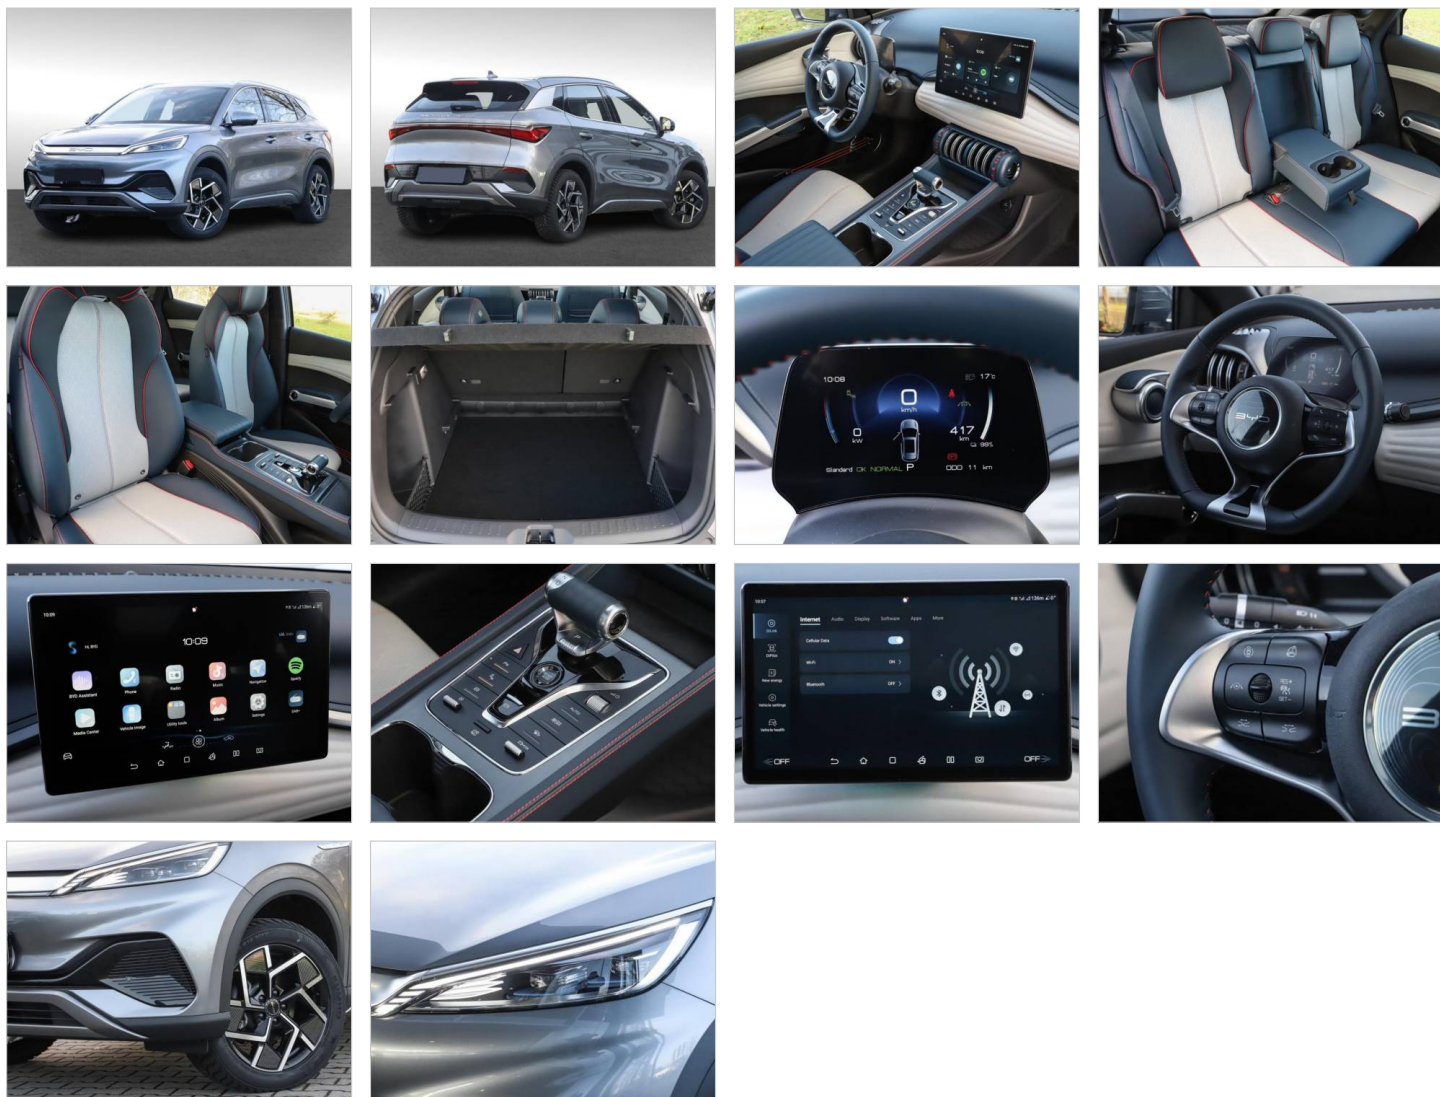

AFBEELDINGEN

Afbeeldingen dienen alleen ter illustratie, deze kunnen meeruitvoeringen bevatten.

Koolen Auto's BV

Tel 046 - 486 1451
Fax 046 - 486 2508

Parkweg 1
6121 HV Born

www.koolen-autos.nl
info@koolen-autos.nl

KvK 14128151
BTW NL821889679B01

Iban NL35RABO0154566403
Bic RABONL2U

OMSCHRIJVING

Beschikbaar in 2-4 weken

Gebruikte BYD Atto 3. Snel leverbaar. Prijs is bruto, inclusief BTW en BPM, inclusief rijklaarmaakkosten. De auto is uitgerust met o.a. adaptive cruise control, bekleding kunstleder, elektrisch verstelbaar panoramadak, handsfree-keycard, hill descend control, keyless go, keyless start, lane keeping assist (lka), verkeersbordenherkenning, verwarmbare buitenspiegels. Levertijd ca. 3/4 weken. Inruil en/of financiering mogelijk. Ook de zakelijke rijder vindt bij Koolen Auto's een passende aanbieding voor Financial Lease of Operational Lease. Voor meer informatie, een vrijblijvende offerte of het maken van een afspraak kunt u ons bereiken via info@koolen-autos.nl of telefonisch op 046-4861451.

TECHNISCHE GEGEVENS

Brandstof	Elektrisch	Leeggewicht	1.725 kg
Transmissie	Automaat	Laadvermogen	410 kg
Maximum totaalgewicht	2.160 kg	Aantal zitplaatsen	5
Aanhangwagen geremd	0 kg	Vermogen	150kW / 204pk
Aanhangwagen ongeremd	0 kg	Lengte	4.455 mm
Breedte	1.875 mm	Hoogte	1.615 mm
Aandrijving	Voorwiel Aandrijving	Wielbasis	2.720 mm
BTW verrekenbaar	Ja		

MILIEU

Brandstofverbruik stad	0.000	CO2 uitstoot	0 g/km
Brandstofverbruik buiten stad	0.000	Energielabel	A
Brandstofverbruik gecombineerd	0.000	Emissieklasse	Unbekannt

Koolen Auto's BV