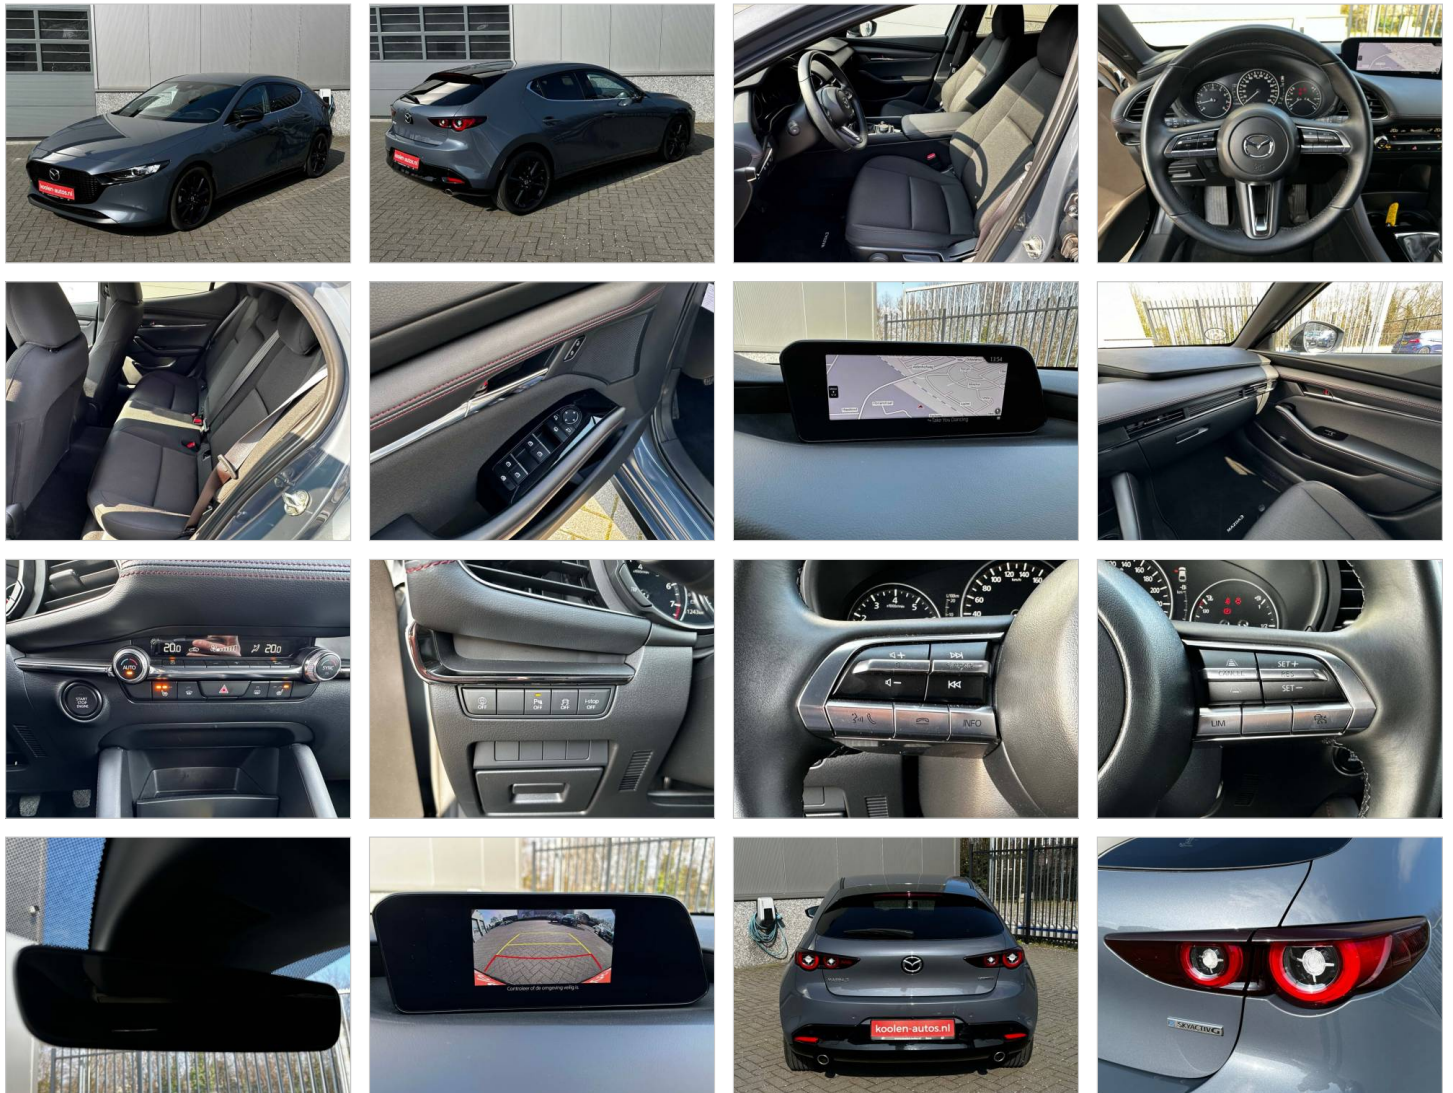

AFBEELDINGEN

Afbeeldingen dienen alleen ter illustratie, deze kunnen meeruitvoeringen bevatten.

Koolen Auto's BV

Tel 046 - 486 1451
Fax 046 - 486 2508

Parkweg 1
6121 HV Born

www.koolen-autos.nl
info@koolen-autos.nl

KvK 14128151
BTW NL821889679B01

Iban NL35RABO0154566403
Bic RABONL2U