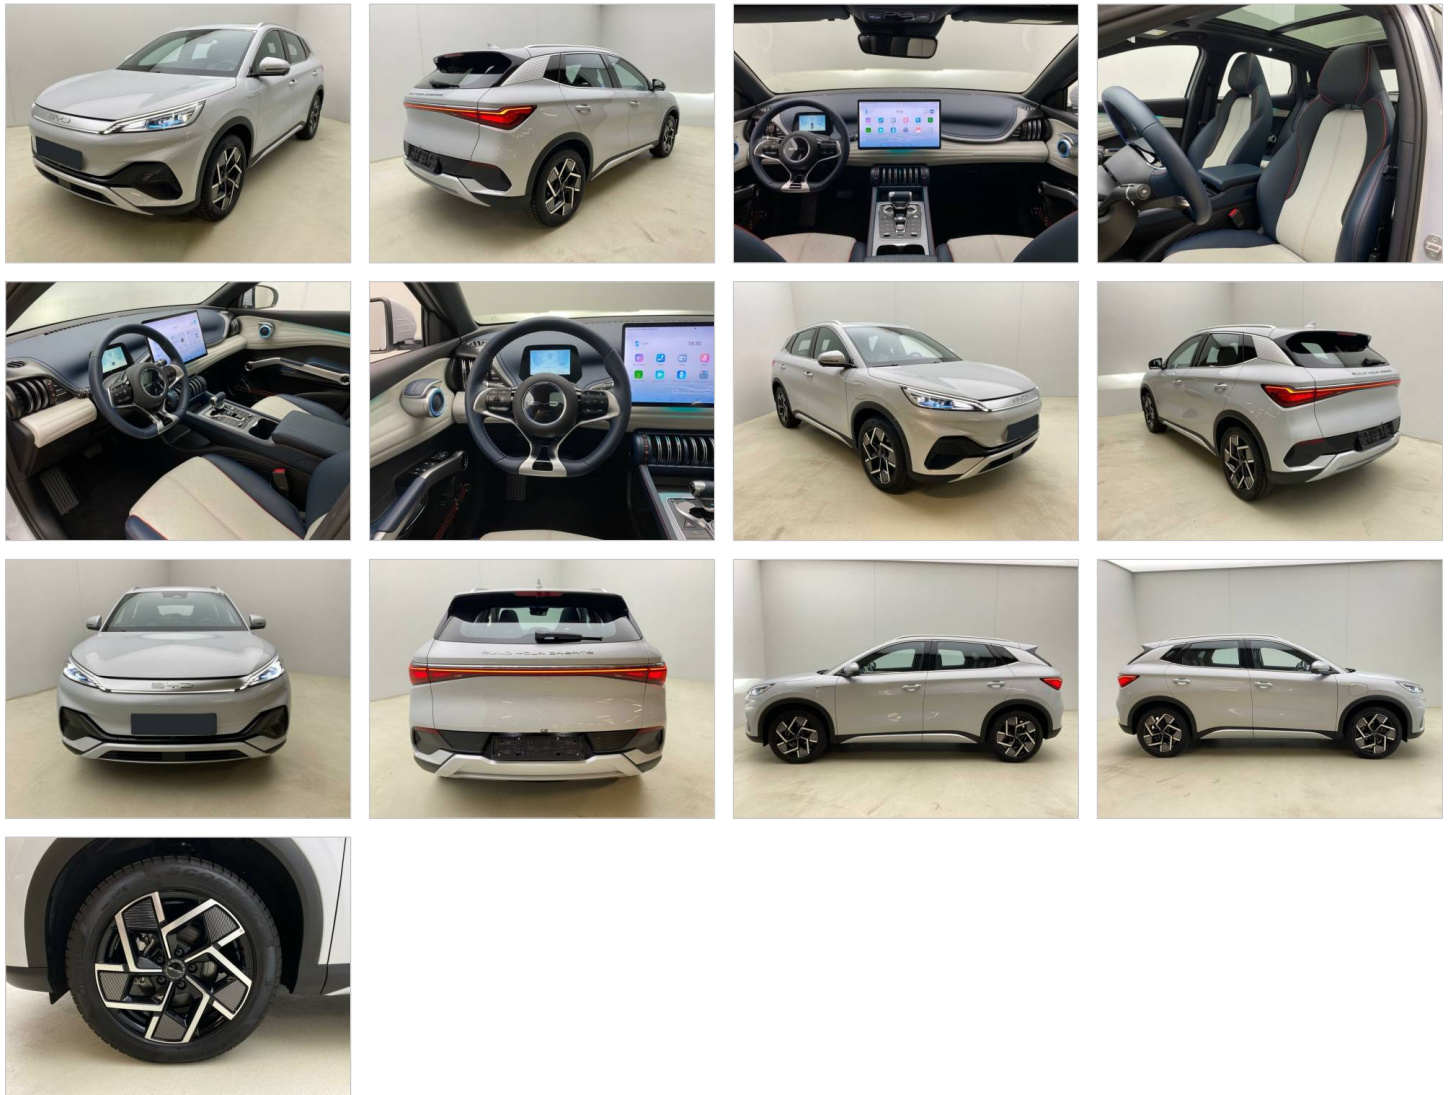

AFBEELDINGEN

Afbeeldingen dienen alleen ter illustratie, deze kunnen meeruitvoeringen bevatten.

Koolen Auto's BV

Tel 046 - 486 1451
Fax 046 - 486 2508

Parkweg 1
6121 HV Born

www.koolen-autos.nl
info@koolen-autos.nl

KvK 14128151
BTW NL821889679B01

Iban NL35RABO0154566403
Bic RABONL2U

OMSCHRIJVING

Beschikbaar in juli 2024

Gebuikte BYD Atto 3. Snel leverbaar. Prijs is bruto, inclusief BTW en BPM, inclusief rijklaarmaakkosten. De auto is uitgerust met o.a. adaptive cruise control, bekleding kunstleder, elektrisch verstelbaar panoramadak, handsfree-keycard, hill descend control, keyless go, keyless start, lane keeping assist (lka), verkeersbordenherkenning, verwarmbare buitenspiegels. Levertijd ca. 3/4 weken. Inruil en/of financiering mogelijk. Ook de zakelijke rijder vindt bij Koolen Auto's een passende aanbieding voor Financial Lease of Operational Lease. Voor meer informatie, een vrijblijvende offerte of het maken van een afspraak kunt u ons bereiken via info@koolen-autos.nl of telefonisch op 046-4861451.

TECHNISCHE GEGEVENS

Brandstof	Elektrisch	Leeggewicht	1.725 kg
Transmissie	Automaat	Laadvermogen	410 kg
Maximum totaalgewicht	2.160 kg	Aantal zitplaatsen	5
Aanhangwagen geremd	0 kg	Vermogen	150kW / 204pk
Aanhangwagen ongeremd	0 kg	Lengte	4.455 mm
Breedte	1.875 mm	Hoogte	1.615 mm
Aandrijving	Voorwiel Aandrijving	Wielbasis	2.720 mm
BTW verrekenbaar	Ja		

MILIEU

Brandstofverbruik stad	0.000	CO2 uitstoot	0 g/km
Brandstofverbruik buiten stad	0.000	Energielabel	A
Brandstofverbruik gecombineerd	0.000	Emissieklasse	Unbekannt

Koolen Auto's BV