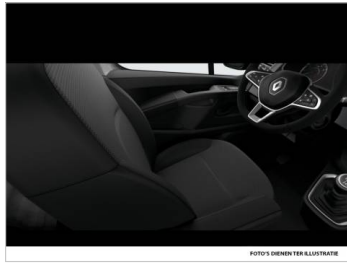

AFBEELDINGEN

Afbeeldingen dienen alleen ter illustratie, deze kunnen meeruitvoeringen bevatten.

Koolen Auto's BV

Tel 046 - 486 1451
Fax 046 - 486 2508

Parkweg 1
6121 HV Born

www.koolen-autos.nl
info@koolen-autos.nl

KvK 14128151
BTW NL821889679B01

Iban NL35RABO0154566403
Bic RABONL2U