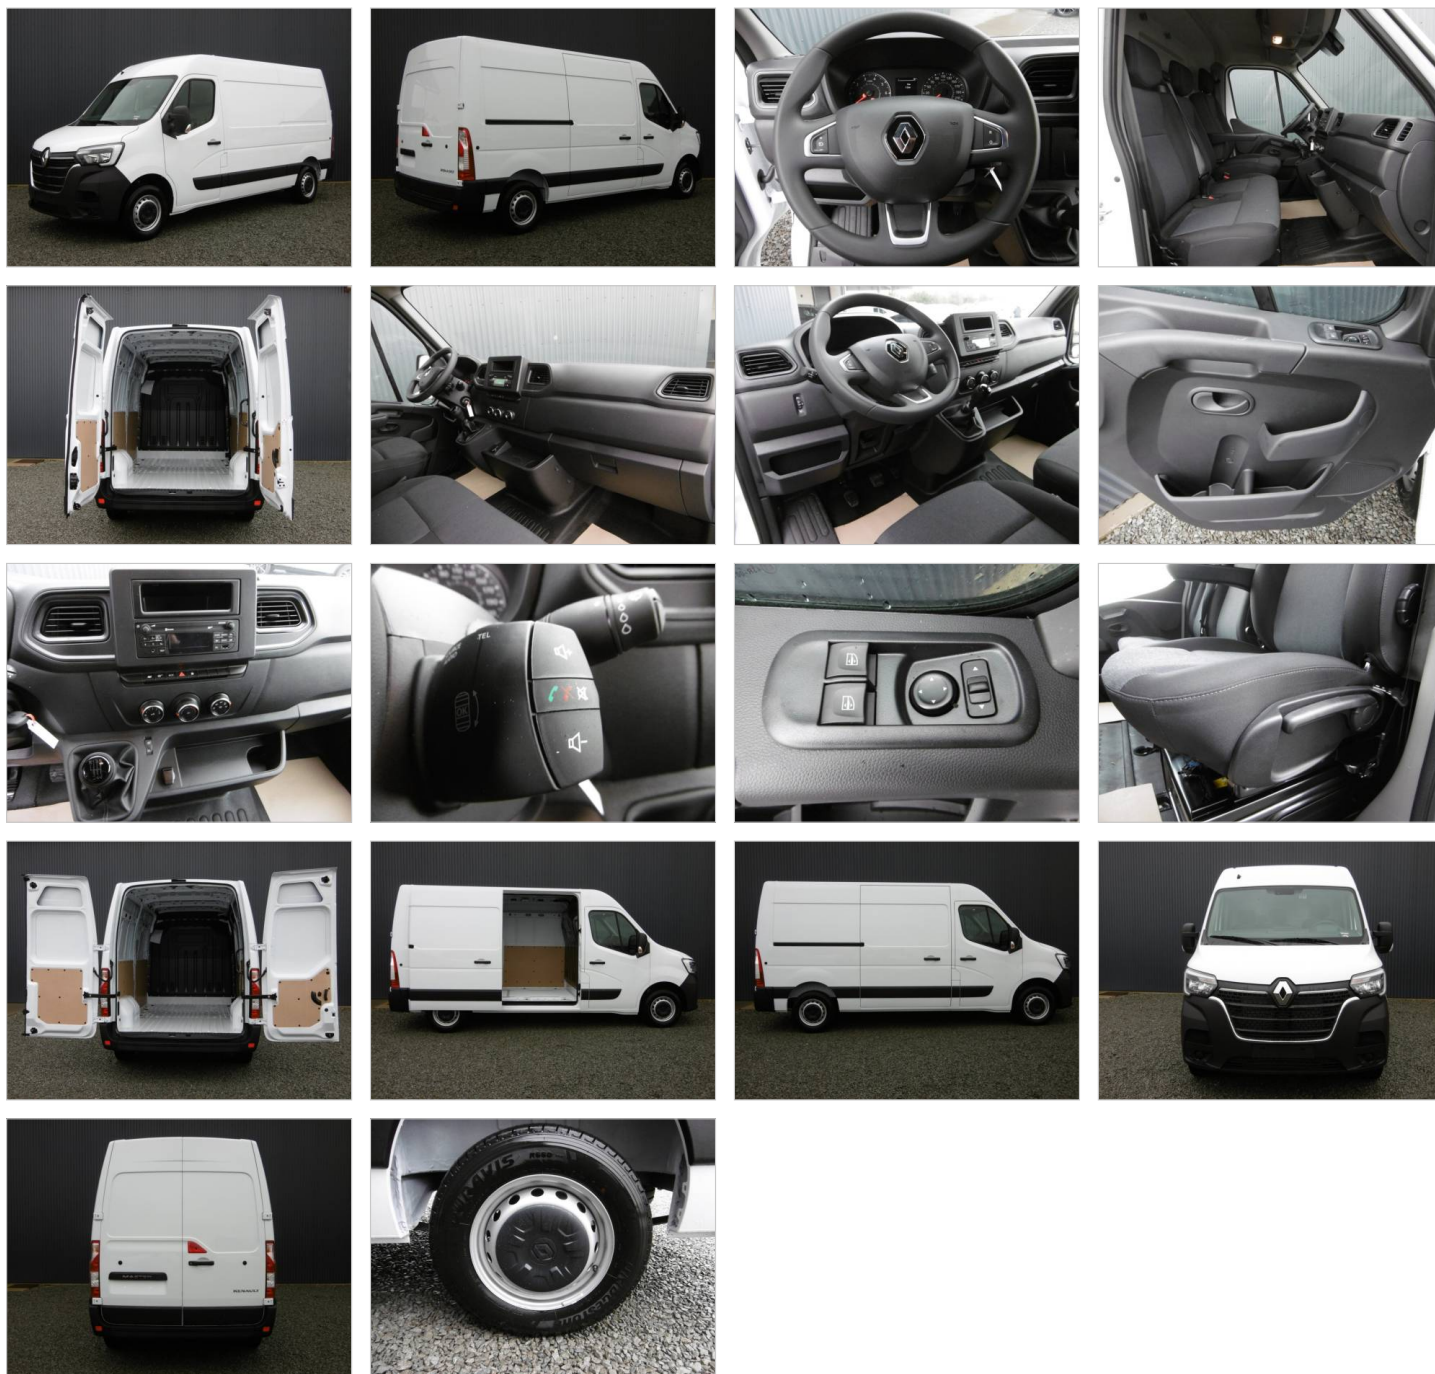

AFBEELDINGEN

Afbeeldingen dienen alleen ter illustratie, deze kunnen meeruitvoeringen bevatten.

Koolen Auto's BV

Tel 046 - 486 1451
Fax 046 - 486 2508

Parkweg 1
6121 HV Born

www.koolen-autos.nl
info@koolen-autos.nl

KvK 14128151
BTW NL821889679B01

Iban NL35RABO0154566403
Bic RABONL2U