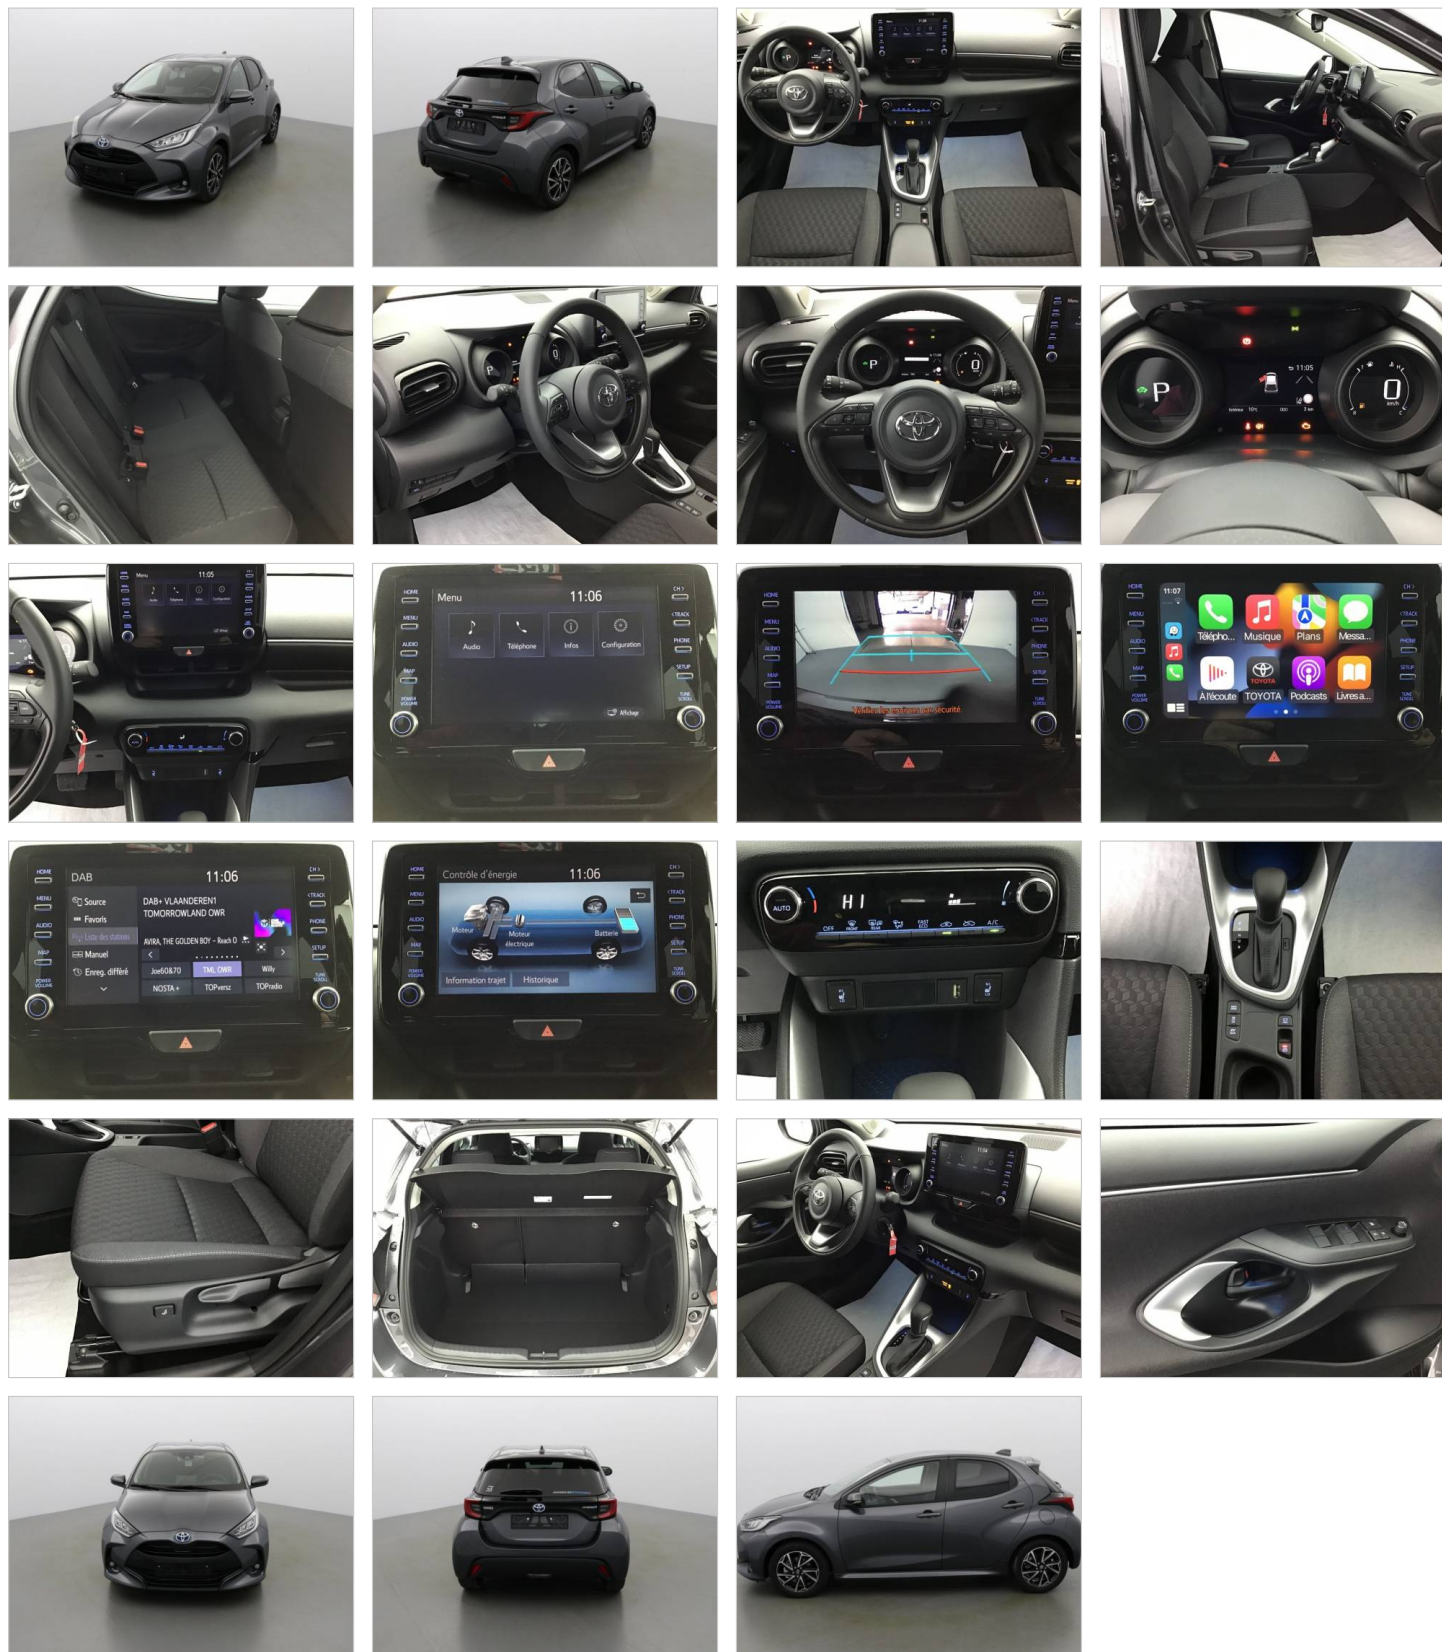

AFBEELDINGEN

Afbeeldingen dienen alleen ter illustratie, deze kunnen meeruitvoeringen bevatten.

Koolen Auto's BV

Tel 046 - 486 1451
Fax 046 - 486 2508

Parkweg 1
6121 HV Born

www.koolen-autos.nl
info@koolen-autos.nl

KvK 14128151
BTW NL821889679B01

Iban NL35RABO0154566403
Bic RABONL2U