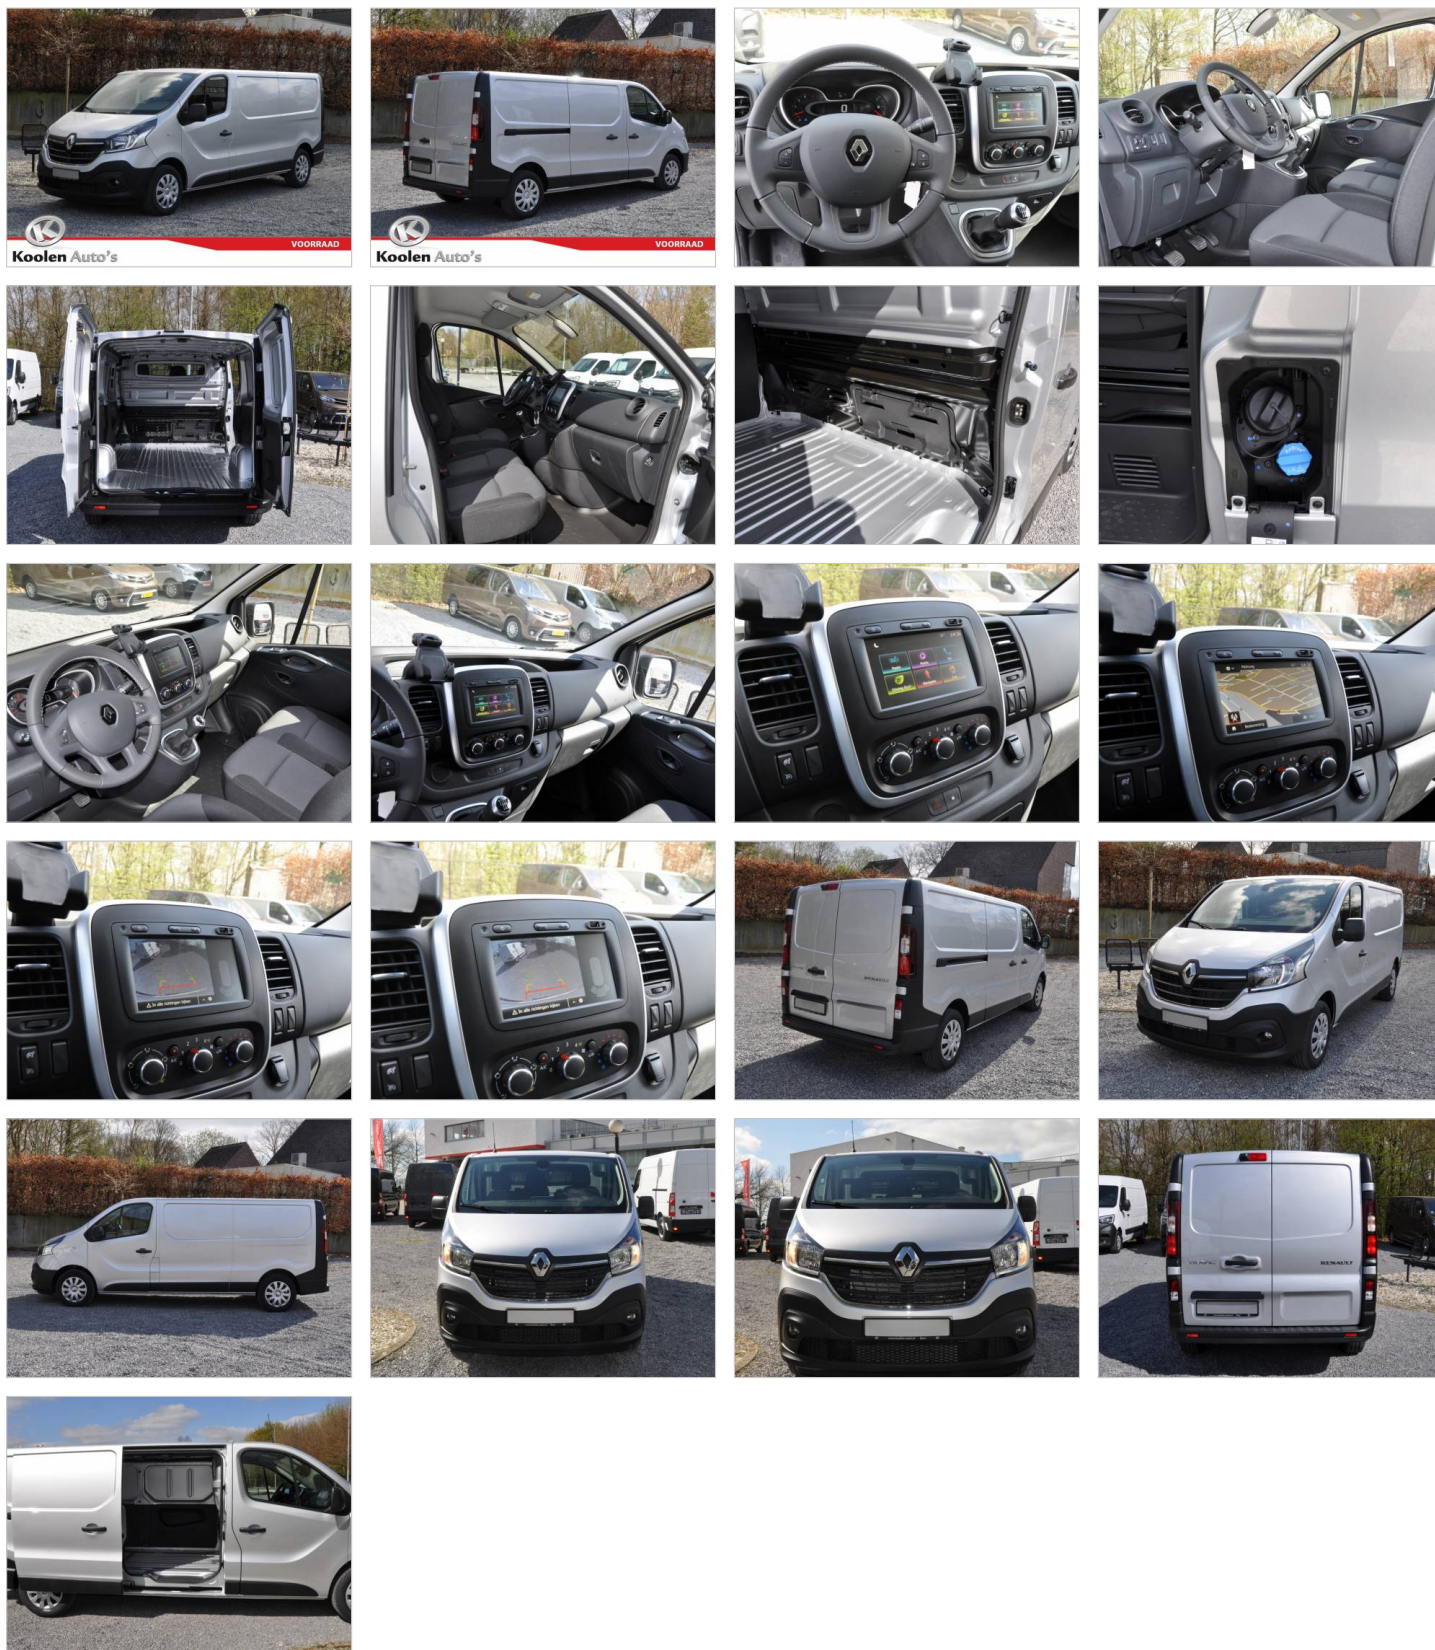

Koolen Auto's BV

Tel 046 - 486 1451
Fax 046 - 486 2508

Parkweg 1
6121 HV Born

www.koolen-autos.nl
info@koolen-autos.nl

KvK 14128151
BTW NL821889679B01

Iban NL35RABO0154566403
Bic RABONL2U

OMSCHRIJVING

Nieuwe Renault Trafic. Prijs is netto, exclusief BTW en BPM, inclusief rijklaarmaakkosten. De auto is uitgerust met o.a. achteruitrijcamera, airbag passagier, airconditioning (handmatig bediend), cruise control, lichtsensor, Media Nav Evolution DAB multimedia- en navigatiesysteem, kaart West Europa Media Nav, parkeersensoren achter, regensensor, Wide View Mirror. Inruil en/of financiering mogelijk. Ook de zakelijke rijder vindt bij Koolen Auto's een passende aanbieding voor Financial Lease of Operational Lease. Voor meer informatie, een vrijblijvende offerte of het maken van een afspraak kunt u ons bereiken via info@koolen-autos.nl of telefonisch op 046-4861451.