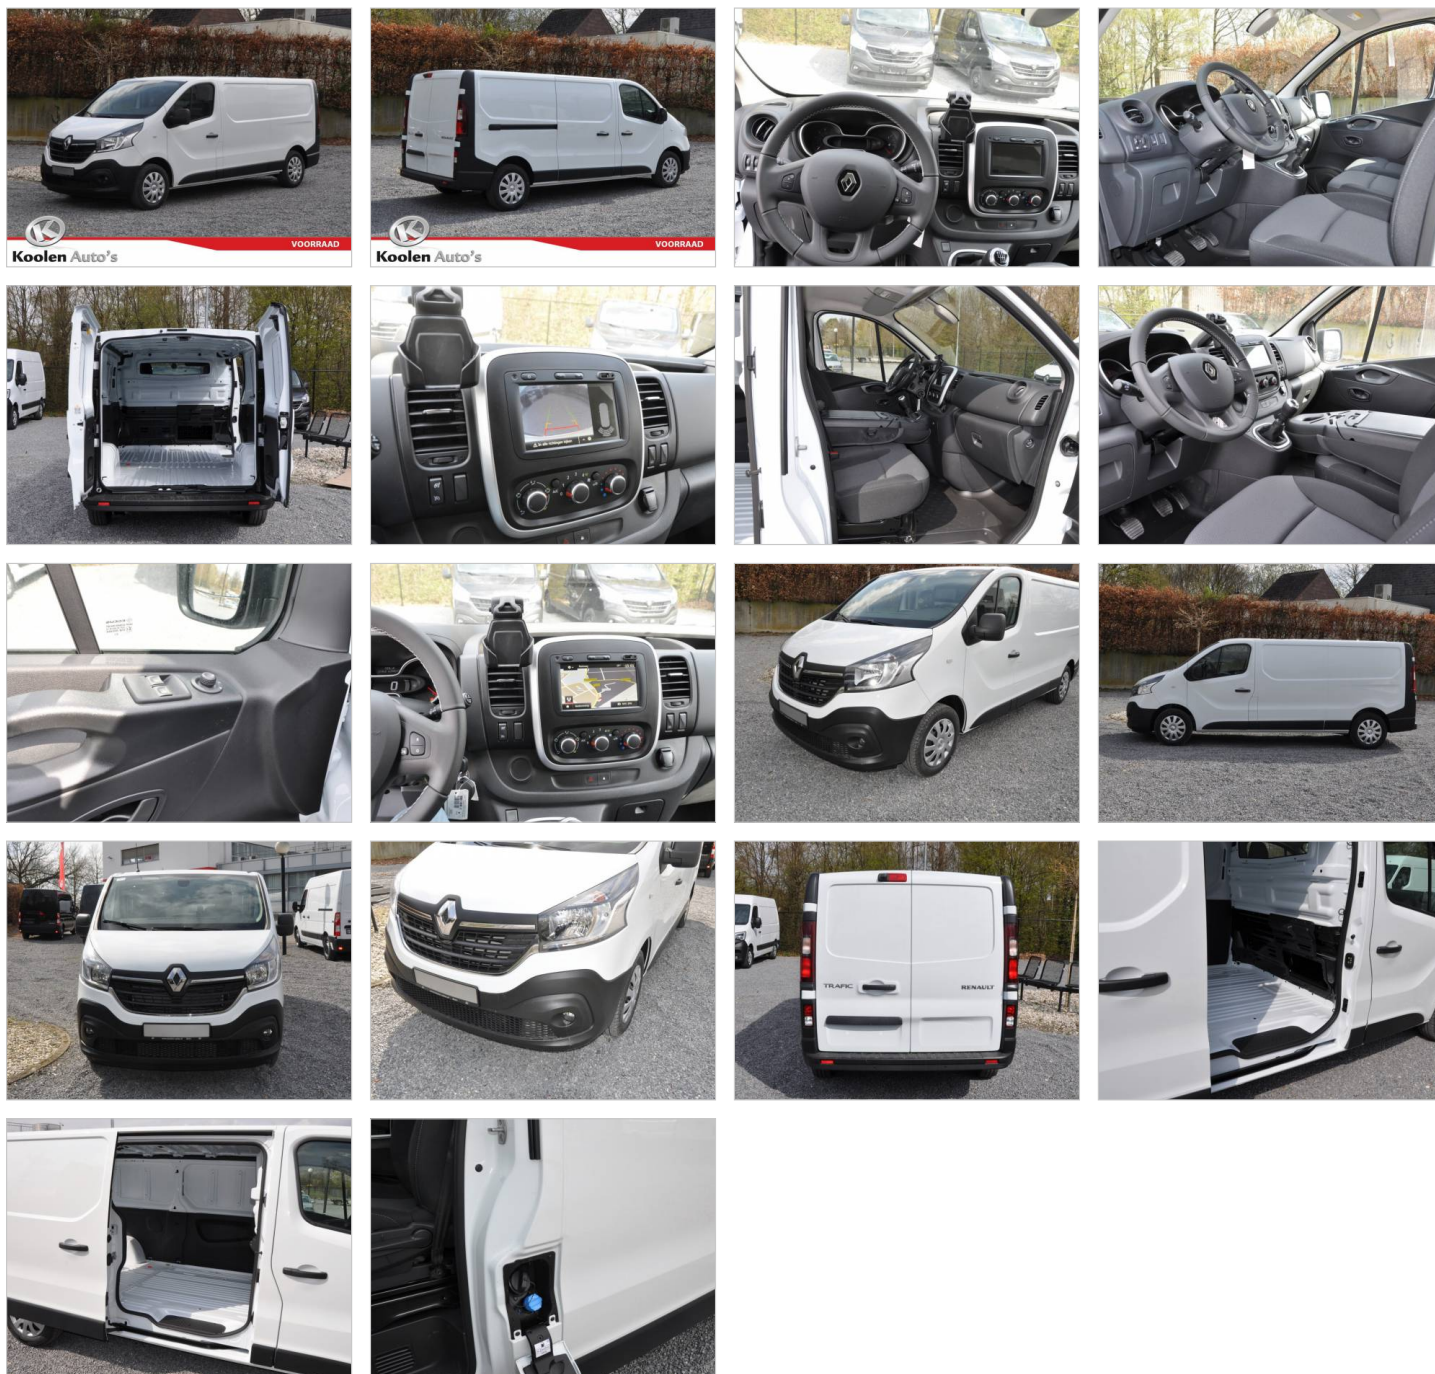

AFBEELDINGEN

Afbeeldingen dienen alleen ter illustratie, deze kunnen meeruitvoeringen bevatten.

Koolen Auto's BV

Tel 046 - 486 1451
Fax 046 - 486 2508

Parkweg 1
6121 HV Born

www.koolen-autos.nl
info@koolen-autos.nl

KvK 14128151
BTW NL821889679B01

Iban NL35RABO0154566403
Bic RABONL2U