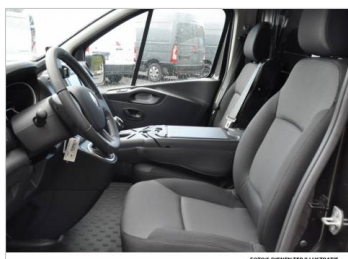

AFBEELDINGEN

Afbeeldingen dienen alleen ter illustratie, deze kunnen meeruitvoeringen bevatten.

Koolen Auto's BV

Tel 046 - 486 1451
Fax 046 - 486 2508

Parkweg 1
6121 HV Born

www.koolen-autos.nl
info@koolen-autos.nl

KvK 14128151
BTW NL821889679B01

Iban NL35RABO0154566403
Bic RABONL2U