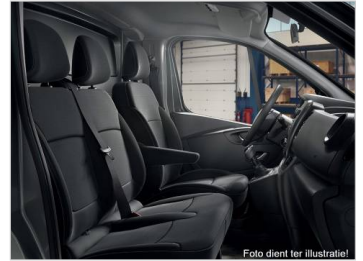

AFBEELDINGEN

Afbeeldingen dienen alleen ter illustratie, deze kunnen meeruitvoeringen bevatten.

Koolen Auto's BV

Tel 046 - 486 1451
Fax 046 - 486 2508

Parkweg 1
6121 HV Born

www.koolen-autos.nl
info@koolen-autos.nl

KvK 14128151
BTW NL821889679B01

Iban NL35RABO0154566403
Bic RABONL2U