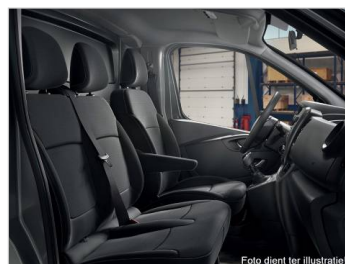

AFBEELDINGEN

Afbeeldingen dienen alleen ter illustratie, deze kunnen meeruitvoeringen bevatten.

Koolen Auto's BV

Tel 046 - 486 1451
Fax 046 - 486 2508

Parkweg 1
6121 HV Born

www.koolen-autos.nl
info@koolen-autos.nl

KvK 14128151
BTW NL821889679B01

Iban NL35RABO0154566403
Bic RABONL2U