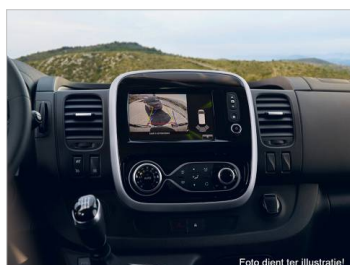

AFBEELDINGEN

Afbeeldingen dienen alleen ter illustratie, deze kunnen meeruitvoeringen bevatten.

Koolen Auto's BV

Tel 046 - 486 1451
Fax 046 - 486 2508

Parkweg 1
6121 HV Born

www.koolen-autos.nl
info@koolen-autos.nl

KvK 14128151
BTW NL821889679B01

Iban NL35RABO0154566403
Bic RABONL2U