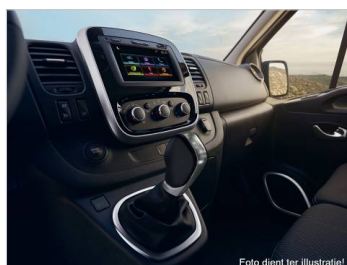

AFBEELDINGEN

Afbeeldingen dienen alleen ter illustratie, deze kunnen meeruitvoeringen bevatten.

Koolen Auto's BV

Tel 046 - 486 1451
Fax 046 - 486 2508

Parkweg 1
6121 HV Born

www.koolen-autos.nl
info@koolen-autos.nl

KvK 14128151
BTW NL821889679B01

Iban NL35RABO0154566403
Bic RABONL2U