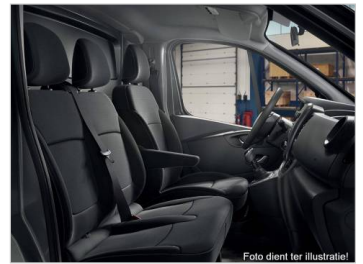

AFBEELDINGEN

Afbeeldingen dienen alleen ter illustratie, deze kunnen meeruitvoeringen bevatten.

Koolen Auto's BV

Tel 046 - 486 1451
Fax 046 - 486 2508

Parkweg 1
6121 HV Born

www.koolen-autos.nl
info@koolen-autos.nl

KvK 14128151
BTW NL821889679B01

Iban NL35RABO0154566403
Bic RABONL2U