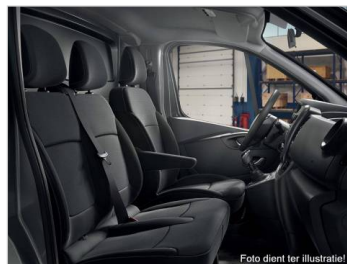

AFBEELDINGEN

Afbeeldingen dienen alleen ter illustratie, deze kunnen meer uitvoeringen bevatten.

Koolen Auto's BV

Tel 046 - 486 1451
Fax 046 - 486 2508

Parkweg 1
6121 HV Born

www.koolen-autos.nl
info@koolen-autos.nl

KvK 14128151
BTW NL821889679B01

Iban NL35RABO0154566403
Bic RABONL2U