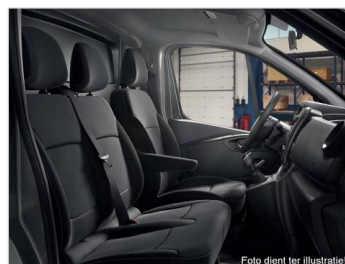

AFBEELDINGEN

Afbeeldingen dienen alleen ter illustratie, deze kunnen meeruitvoeringen bevatten.

Koolen Auto's BV

Tel 046 - 486 1451
Fax 046 - 486 2508

Parkweg 1
6121 HV Born

www.koolen-autos.nl
info@koolen-autos.nl

KvK 14128151
BTW NL821889679B01

Iban NL35RABO0154566403
Bic RABONL2U