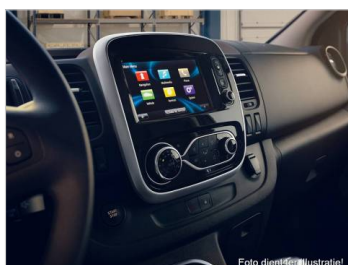

AFBEELDINGEN

Afbeeldingen dienen alleen ter illustratie, deze kunnen meeruitvoeringen bevatten.

Koolen Auto's BV

Tel 046 - 486 1451
Fax 046 - 486 2508

Parkweg 1
6121 HV Born

www.koolen-autos.nl
info@koolen-autos.nl

KvK 14128151
BTW NL821889679B01

Iban NL35RABO0154566403
Bic RABONL2U