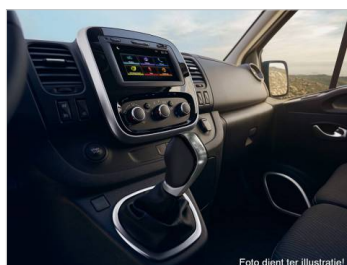

AFBEELDINGEN

Afbeeldingen dienen alleen ter illustratie, deze kunnen meeruitvoeringen bevatten.

Koolen Auto's BV

Tel 046 - 486 1451
Fax 046 - 486 2508

Parkweg 1
6121 HV Born

www.koolen-autos.nl
info@koolen-autos.nl

KvK 14128151
BTW NL821889679B01

Iban NL35RABO0154566403
Bic RABONL2U