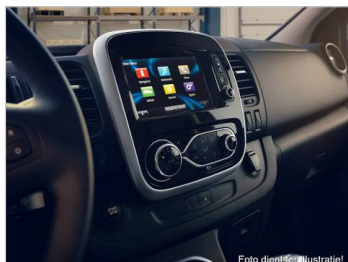

AFBEELDINGEN

Afbeeldingen dienen alleen ter illustratie, deze kunnen meeruitvoeringen bevatten.

Koolen Auto's BV

Tel 046 - 486 1451
Fax 046 - 486 2508

Parkweg 1
6121 HV Born

www.koolen-autos.nl
info@koolen-autos.nl

KvK 14128151
BTW NL821889679B01

Iban NL35RABO0154566403
Bic RABONL2U