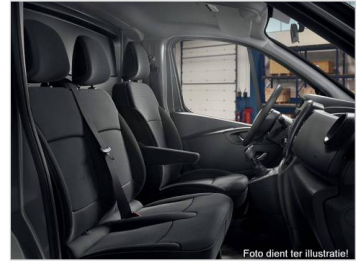

AFBEELDINGEN

Afbeeldingen dienen alleen ter illustratie, deze kunnen meeruitvoeringen bevatten.

Koolen Auto's BV

Tel 046 - 486 1451
Fax 046 - 486 2508

Parkweg 1
6121 HV Born

www.koolen-autos.nl
info@koolen-autos.nl

KvK 14128151
BTW NL821889679B01

Iban NL35RABO0154566403
Bic RABONL2U