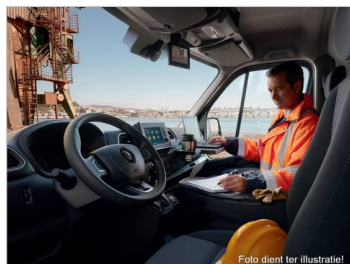

AFBEELDINGEN

Afbeeldingen dienen alleen ter illustratie, deze kunnen meeruitvoeringen bevatten.

Koolen Auto's BV

Tel 046 - 486 1451
Fax 046 - 486 2508

Parkweg 1
6121 HV Born

www.koolen-autos.nl
info@koolen-autos.nl

KvK 14128151
BTW NL821889679B01

Iban NL35RABO0154566403
Bic RABONL2U