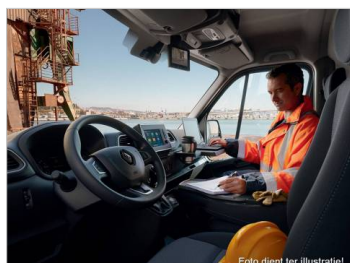

AFBEELDINGEN

Afbeeldingen dienen alleen ter illustratie, deze kunnen meeruitvoeringen bevatten.

Koolen Auto's BV

Tel 046 - 486 1451
Fax 046 - 486 2508

Parkweg 1
6121 HV Born

www.koolen-autos.nl
info@koolen-autos.nl

KvK 14128151
BTW NL821889679B01

Iban NL35RABO0154566403
Bic RABONL2U